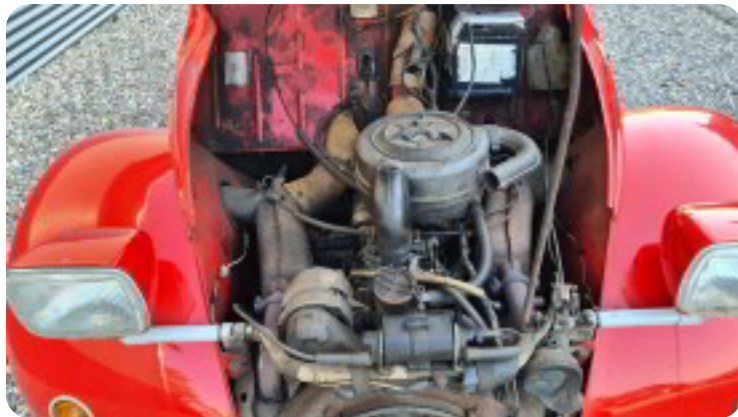

Billeder (17)

Se flere billeder på: ez-biler.dk/brugte-biler/citroen-2cv--ny1foemjk13