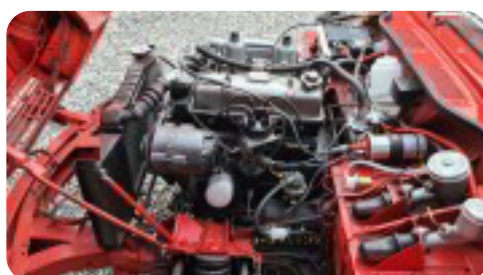

Billeder (18)

Se flere billeder på: ez-biler.dk/brugte-biler/triumph-spitfire--3tlqyxpjsll