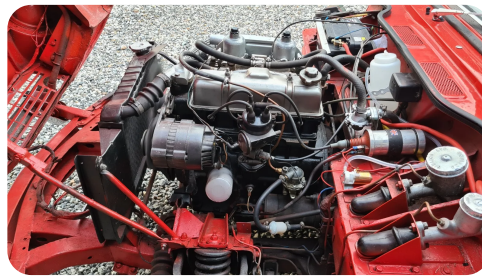

Billeder (18)

Se flere billeder på: ez-biler.dk/brugte-biler/triumph-spitfire--3tlqyxpsll