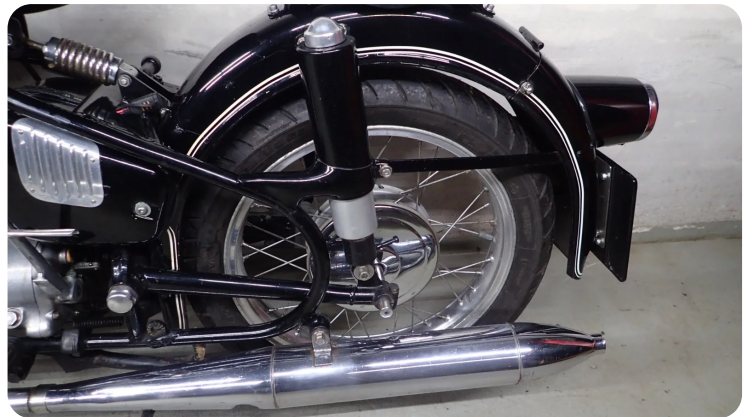

Billeder (15)

Se flere billeder på: ez-biler.dk/brugte-biler/bmw-r26--lrjrdc6ogc