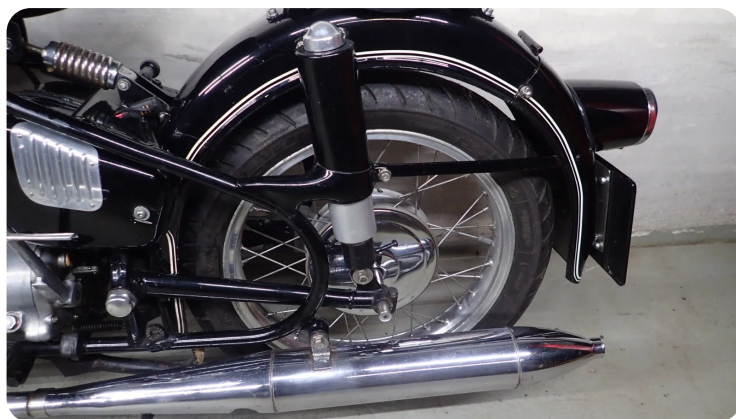

Billeder (15)

Se flere billeder på: ez-biler.dk/brugte-biler/bmw-r26--lrjrdc6ogc