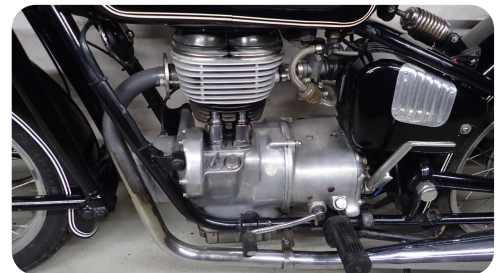

Billeder (15)

Se flere billeder på: ez-biler.dk/brugte-biler/bmw-r26--lrjrdc6ogc