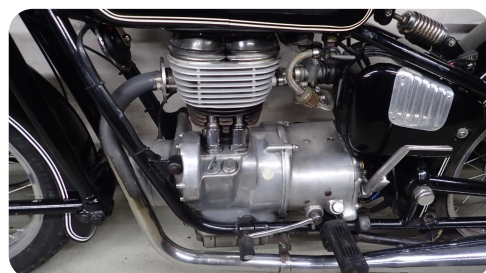

Billeder (15)

Se flere billeder på: ez-biler.dk/brugte-biler/bmw-r26--lrjrdc6ogc