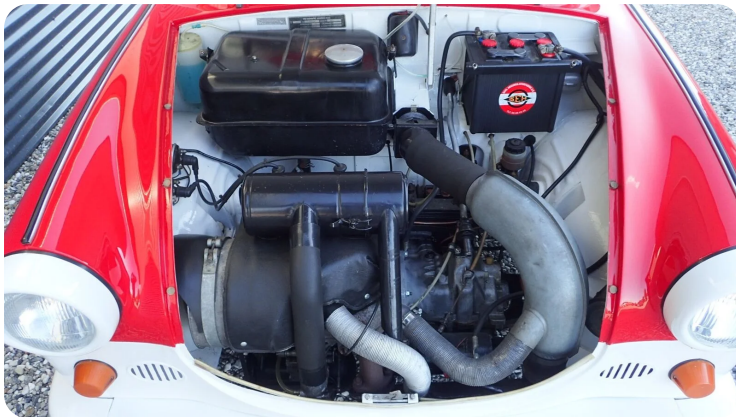

Billeder (18)

Se flere billeder på: ez-biler.dk/brugte-biler/trabant-p-60--vgahgt7vk2t