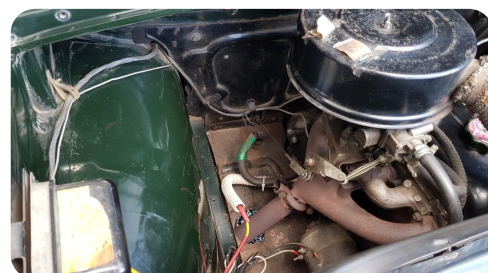

Billeder (17)

Se flere billeder på: ez-biler.dk/brugte-biler/renault-10--vetr9b61bly