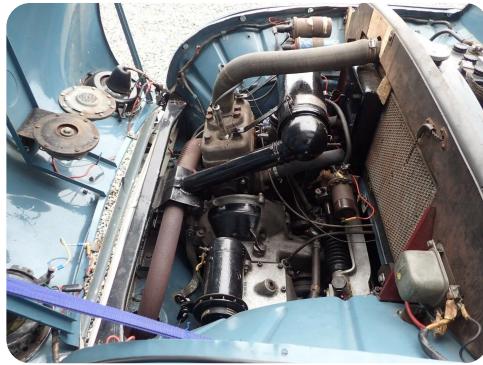

Billeder (17)

Se flere billeder på: ez-biler.dk/brugte-biler/saab-92--1frwv1emb1