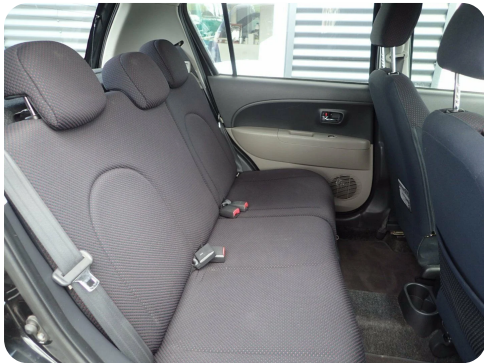

Billeder (12)

Se flere billeder på: ez-biler.dk/brugte-biler/daihatsu-sirion-2-sport-uu9mqbvjmce