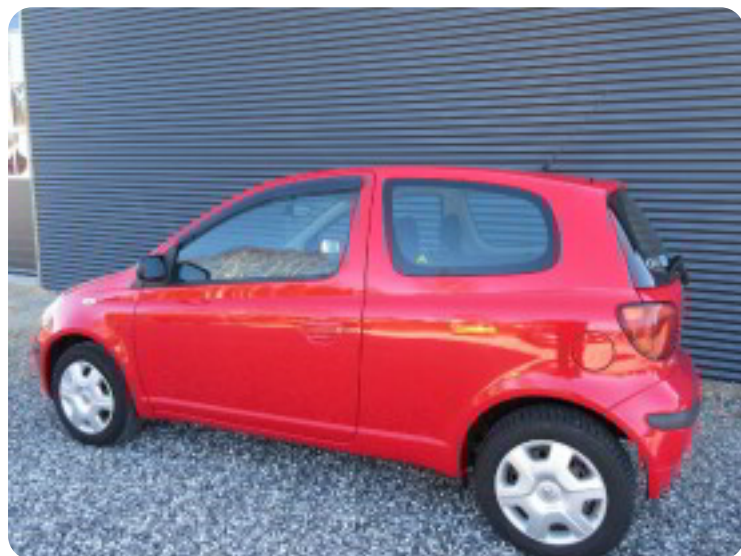

Billeder (12)

Se flere billeder på: ez-biler.dk/brugte-biler/toyota-yaris-d-4d-terra-yil7mirklhm