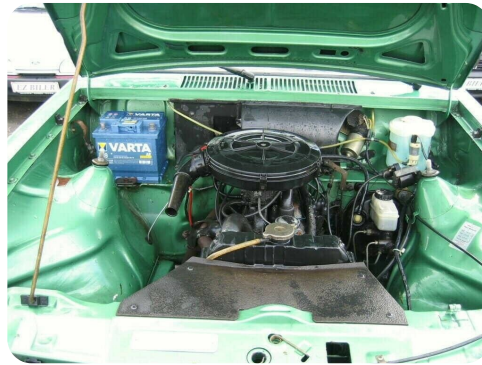

Billeder (5)