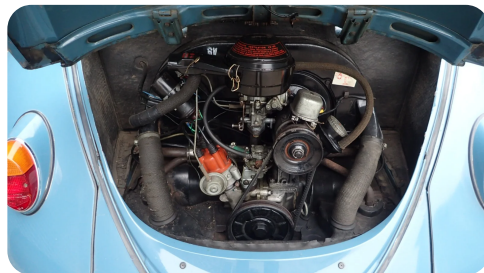

Billeder (18)

Se flere billeder på: ez-biler.dk/brugte-biler/vw-1200--uzpb0xgwjy0