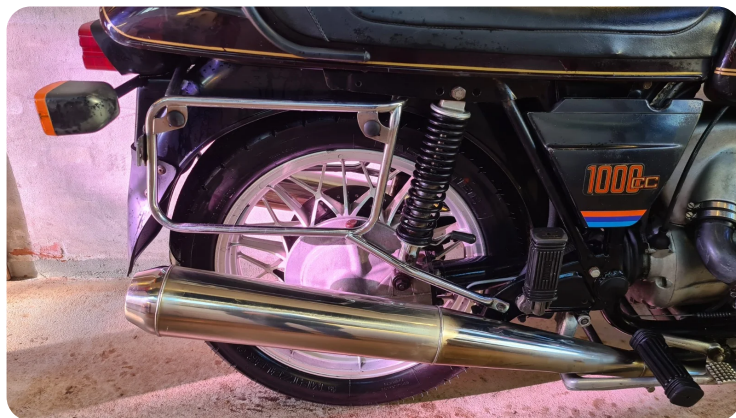

Billeder (16)

Se flere billeder på: ez-biler.dk/brugte-biler/bmw-r-100-s--yjrughlqqs