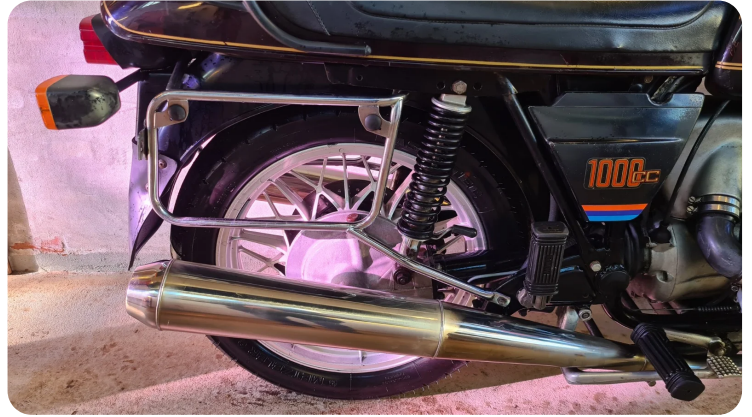

Billeder (16)

Se flere billeder på: ez-biler.dk/brugte-biler/bmw-r-100-s--yjruqlqqs