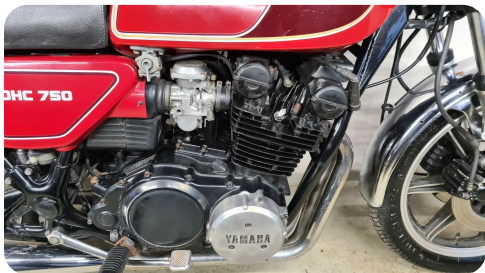

Specifikationer

Km 96.000	Km/l	1. registrering Juni 1979
Modelår 1979	Nypris	HK / Nm HK
Type	0-100 km/t	Tophastighed
Drivmiddel Benzin	Trækjul hjul	Tank
Grøn ejerafgift	Geartype Manuelt gear	Gear

Yamaha XS 750

DKK 25.000,-
Kontantpris

Billeder (13)

Se flere billeder på: ez-biler.dk/brugte-biler/yamaha-xs-750--apjp9p38k9x

Udstyrsliste (0)

Bemærk: Der tages forbehold for eventuelle indtastnings- og beregningsfejl.