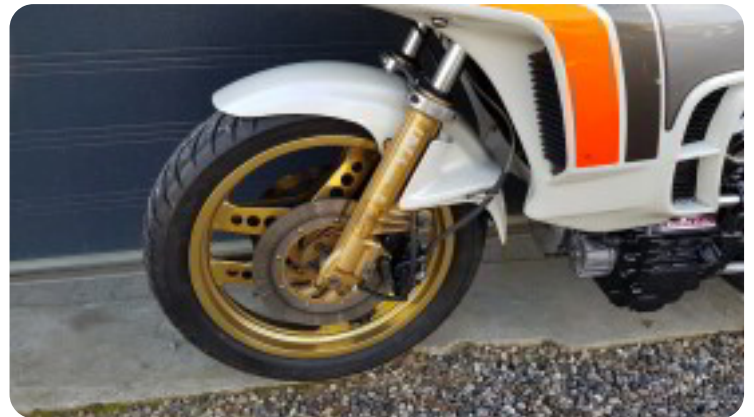

Specifikationer

Km 55.400	Km/l	1. registrering December 1982
Modelår 1982	Nypris	HK / Nm HK
Type	0-100 km/t	Tophastighed
Drivmiddel Benzin	Trækjul hjul	Tank
Grøn ejerafgift	Geartype Manuelt gear	Gear

Honda CX 500

DKK 69.900,-
Kontantpris

Billeder (11)

Se flere billeder på: ez-biler.dk/brugte-biler/honda-cx-500--dwj8u4whwre

Udstyrsliste (0)

Bemærk: Der tages forbehold for eventuelle indtastnings- og beregningsfejl.