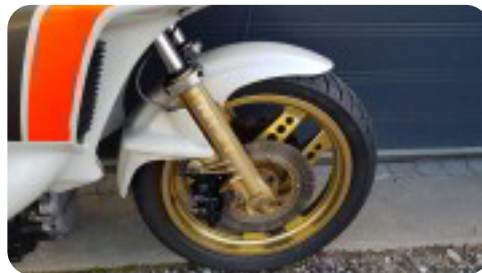

Specifikationer

Km 55.400	Km/l	1. registrering December 1982
Modelår 1982	Nypris	HK / Nm HK
Type	0-100 km/t	Tophastighed
Drivmiddel Benzin	Trækjul hjul	Tank
Grøn ejerafgift	Geartype Manuelt gear	Gear

Honda CX 500

DKK 69.900,-
Kontantpris

Billeder (11)

Se flere billeder på: ez-biler.dk/brugte-biler/honda-cx-500--dwj8u4whwre

Udstyrsliste (0)

Bemærk: Der tages forbehold for eventuelle indtastnings- og beregningsfejl.