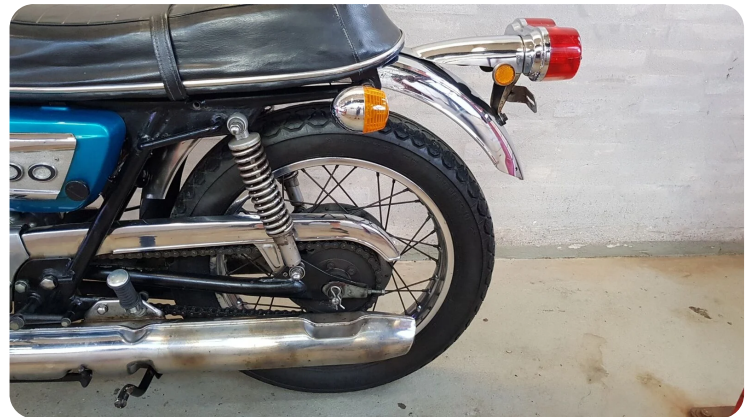

Specifikationer

Km 21.000	Km/l	1. registrering Marts 1973
Modelår 1974	Nypris	HK / Nm HK
Type	0-100 km/t	Tophastighed
Drivmiddel Benzin	Trækjul hjul	Tank
Grøn ejerafgift	Geartype Manuelt gear	Gear

Suzuki T 500 J

DKK 36.500,-
Kontantpris

Billeder (11)

Se flere billeder på: ez-biler.dk/brugte-biler/suzuki-t-500-j--giipqac47z

Udstyrsliste (0)