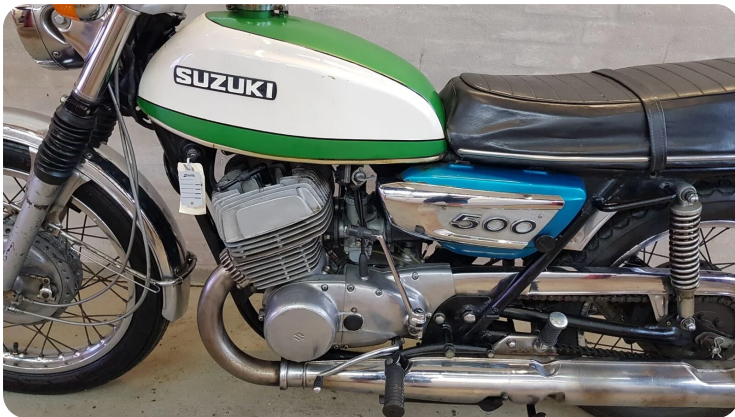

Specifikationer

Km 21.000	Km/l	1. registrering Marts 1973
Modelår 1974	Nypris	HK / Nm HK
Type	0-100 km/t	Tophastighed
Drivmiddel Benzin	Trækjul hjul	Tank
Grøn ejerafgift	Geartype Manuelt gear	Gear

Suzuki T 500 J

DKK 36.500,-
Kontantpris

Billeder (11)

Se flere billeder på: ez-biler.dk/brugte-biler/suzuki-t-500-j--giipqac47z

Udstyrsliste (0)