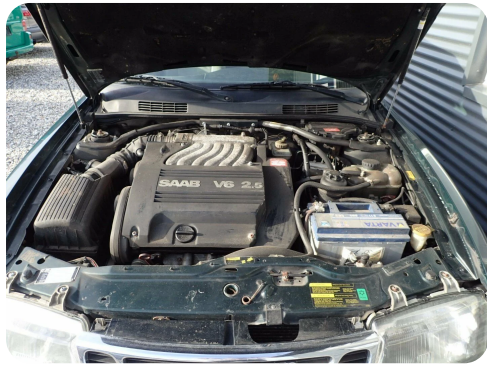

0-100 km/t
9,2 sek

Tophastighed
225 km/t

Drivmiddel
Benzin

Trækjul
Forhjul

Tank
68 l

Grøn ejeravgift
DKK 7.140,- / årligt

Gear
Manuelt gear

Gear
5 gear

Saab 900

SE Cabriolet

DKK 45.000,-
Kontantpris

Billeder (10)

Se flere billeder på: ez-biler.dk/brugte-biler/saab-900-se-cabriolet-jjourfyvrzc

Udstyrsliste (15)

A

ABS bremses Aftagelig anhængertræk Aircondition Alufælge