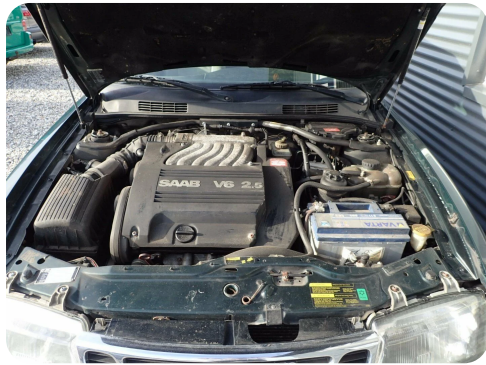

0-100 km/t
9,2 sek

Tophastighed
225 km/t

Drivmiddel
Benzin

Trækjul
Forhjul

Tank
68 l

Grøn ejeravgift
DKK 7.600,- / årligt

Gear
Manuelt gear

Gear
5 gear

Saab 900

SE Cabriolet

DKK 45.000,-
Kontantpris

Billeder (10)

Se flere billeder på: ez-biler.dk/brugte-biler/saab-900-se-cabriolet-jjourfyvrzc

Udstyrsliste (30)

1

15" Alufælge

4

4x el-ruder

A

ABS ABS bremsler Aftagelig anhængertræk Aircondition Alufælge

a

aftag. træk airc. aut.

C

CD/radio