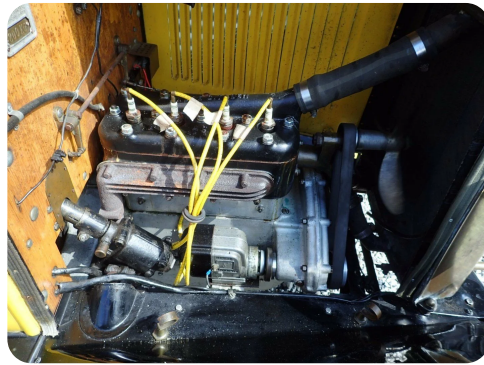

Citroën B12

Torpedo Serie Luxe

DKK 119.900,-
Kontantpris

Billeder (12)

Se flere billeder på: ez-biler.dk/brugte-biler/citroen-b12-torpedo-serie-luxe-yoll135ok8v

Udstyrsliste (0)

Bemærk: Der tages forbehold for eventuelle indtastnings- og beregningsfejl.