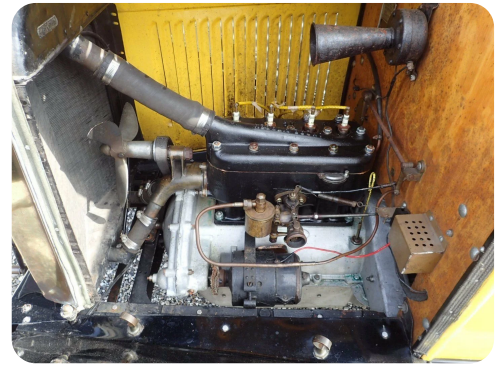

Citroën B12

Torpedo Serie Luxe

DKK 119.900,-
Kontantpris

Billeder (12)

Se flere billeder på: ez-biler.dk/brugte-biler/citroen-b12-torpedo-serie-luxe-yoll135ok8v

Udstyrsliste (0)

Bemærk: Der tages forbehold for eventuelle indtastnings- og beregningsfejl.