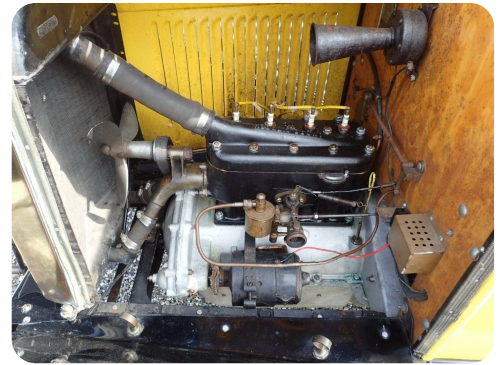

Specifikationer

Km 0	Km/l	1. registrering April 1923
Modelår 1926	Nypris	HK / Nm HK
Type	0-100 km/t	Tophastighed
Drivmiddel Benzin	Trækhjul hjul	Tank
Grøn ejeravgift	Geartype	Gear

Citroën B12

Torpedo Serie Luxe

DKK 119.900,-

Kontantpris

Billeder (12)

Se flere billeder på: www.ez-biler.dk/brugte-biler/citroen-b12-torpedo-serie-luxe-yoll135ok8v

Udstyrsliste (0)