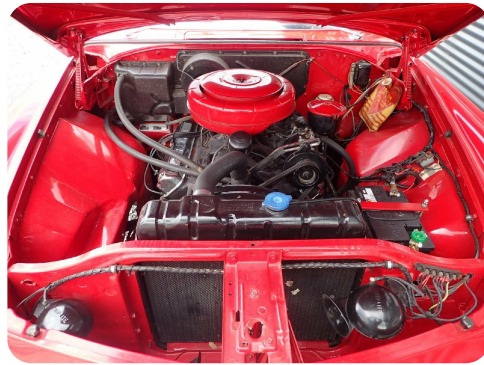

Billeder (12)

Se flere billeder på: ez-biler.dk/brugte-biler/chrysler-windsor-v8-coupe-ggm3pqqim4x